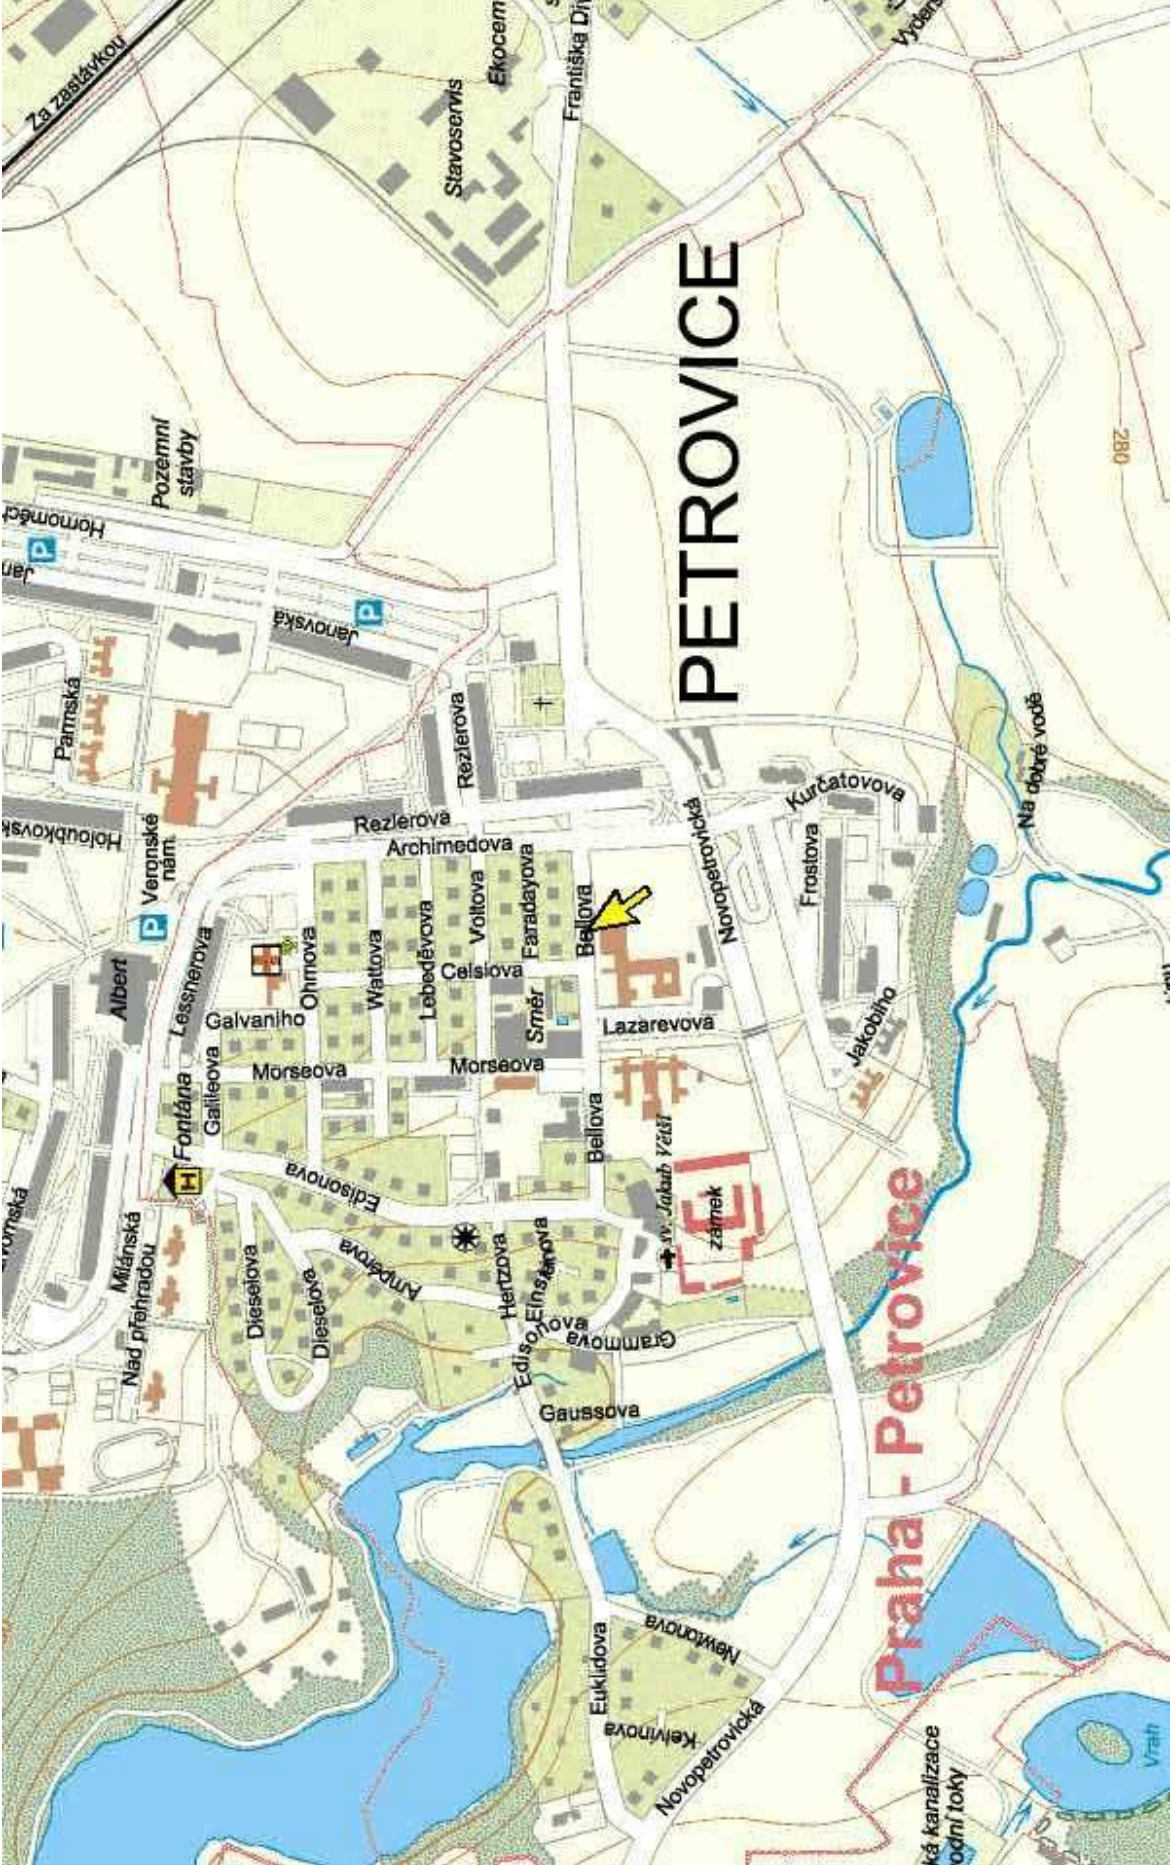

PETROVICE

Praha - Petrovice

ká kanalizace
odní toky