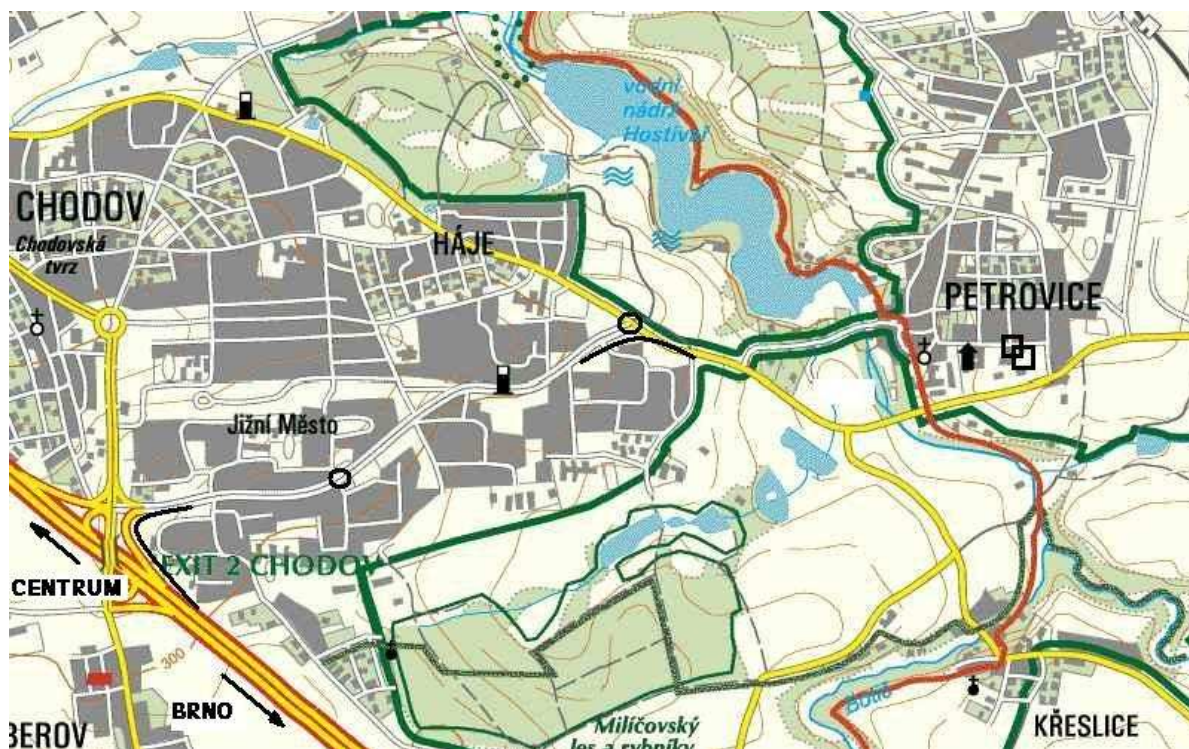

Místo: Základní škola, Bellova ul, Praha 10 – Petrovice

Badge: 210,- Kč

Ubytování: zdarma v tělocvičně a třídách - spacáky a karimatky s sebou

Doprava: Ze stanice metra Háje, trasa „C“ nebo stanice Skalka trasa „A“ autobusem do zastávky Morseova a jste přímo před školou

Autem: