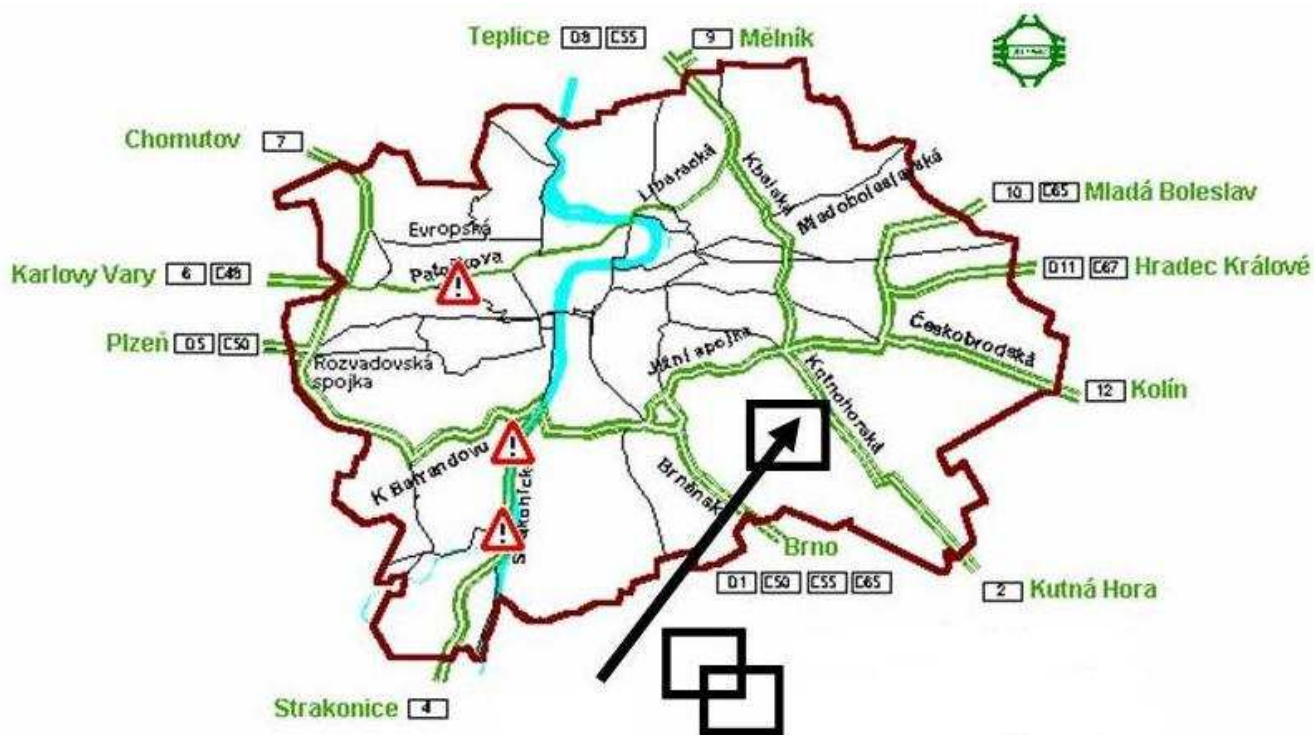

Místo: Základní škola, Bellova ul, Praha 10 – Petrovice

Badge: 210,- Kč

Ubytování: zdarma v tělocvičně a třídách - spacáky a karimatky s sebou

Doprava: Ze stanice metra Háje, trasa „C“ nebo stanice Skalka trasa „A“ autobusem do zastávky Morseova a jste přímo před školou

Autem: